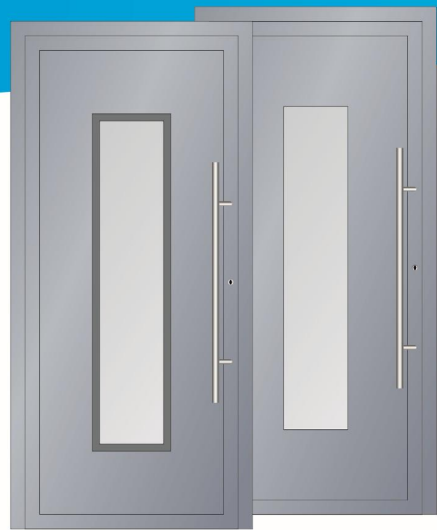

Wejście ma znaczenie...

MODEL: DP-01

-pochwyt Wala P45 inox
-aplikacja umieszczana na zewn. zlicowana/nakładana
-szklenie: szkło matowe

MODEL: DP-02

-pochwyt Wala P45 inox
-aplikacja umieszczana na zewn. zlicowana/nakładana
-przeźrezowania na zewnątrz
-szklenie: float piaskowane z przezroczystymi paskami

MODEL: DP-03

-pochwyt Wala P45 inox
-aplikacja umieszczana na zewn. zlicowana/nakładana
-szklenie: szkło matowe

MODEL: DP-04

-pochwyt Wala P45 inox
-aplikacja umieszczana na zewn. zlicowana/nakładana
-szklenie: szkło matowe

MODEL: DP-05

-pochwyt Wala P45 inox
-aplikacja umieszczana na zewn. zlicowana/nakładana
-szklenie: float piaskowane z przezroczystymi paskami

MODEL: DP-06

-pochwyt Wala P45 inox
-aplikacja umieszczana na zewn. zlicowana/nakładana
-szklenie: float piaskowane z przezroczystymi paskami

MODEL: DP-07

-pochwyt Wala P45 inox
-aplikacja umieszczana na zewn. zlicowana/nakładana
-szklenie: float piaskowane z przezroczystymi paskami

MODEL: DP-08

-pochwyt Wala P45 inox
-aplikacja umieszczana na zewn. zlicowana/nakładana
-szklenie: szkło matowe