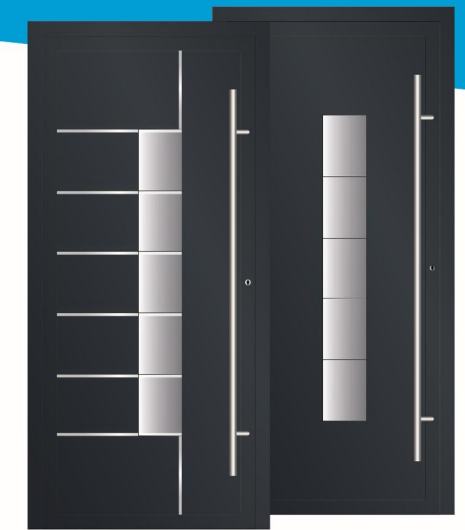

Wejście ma znaczenie...

MODEL: DP-01

-pochwyt Wala P45 inox
-aplikacja umieszczana na zewn. zlicowana/nakładana
-szklenie: szkło matowe

MODEL: DP-02

-pochwyt Wala P45 inox
-aplikacja umieszczana na zewn. zlicowana/nakładana
-przeźrezowania na zewnątrz
-szklenie: float piaskowane z przezroczystymi paskami

MODEL: DP-03

-pochwyt Wala P45 inox
-aplikacja umieszczana na zewn. zlicowana/nakładana
-szklenie: szkło matowe

MODEL: DP-04

-pochwyt Wala P45 inox
-aplikacja umieszczana na zewn. zlicowana/nakładana
-szklenie: szkło matowe

MODEL: DP-05

-pochwyt Wala P45 inox
-aplikacja umieszczana na zewn. zlicowana/nakładana
-szklenie: float piaskowane z przezroczystymi paskami

MODEL: DP-06

-pochwyt Wala P45 inox
-aplikacja umieszczana na zewn. zlicowana/nakładana
-szklenie: float piaskowane z przezroczystymi paskami

MODEL: DP-07

-pochwyt Wala P45 inox
-aplikacja umieszczana na zewn. zlicowana/nakładana
-szklenie: float piaskowane z przezroczystymi paskami

MODEL: DP-08

-pochwyt Wala P45 inox
-aplikacja umieszczana na zewn. zlicowana/nakładana
-szklenie: szkło matowe