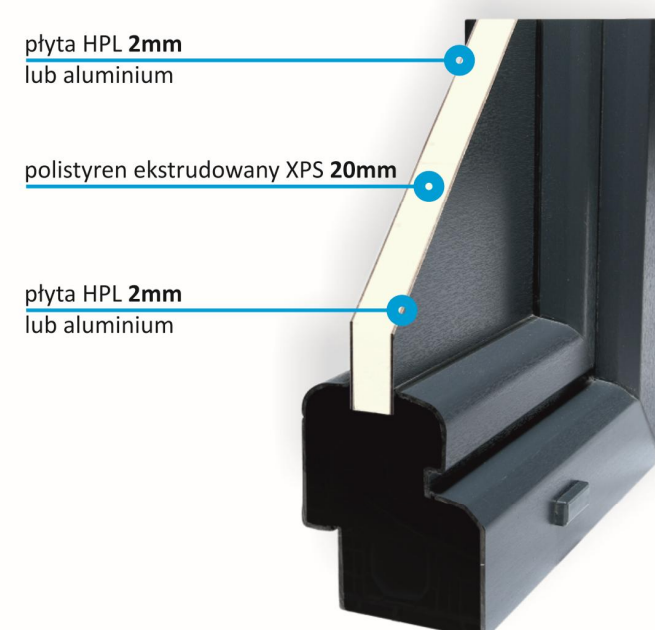

DESIGN

Panele zachwycają wyszukany wyglądem oraz perfekcją wykonania

IZOLACJA

Wypełnienie paneli sprawia, że stanowią one doskonałą izolację termiczną i akustyczną

WYTRZYMAŁOŚĆ

Kontrola jakości na każdym etapie produkcji zapewnia maksymalną wytrzymałość

SPECYFIKACJA TECHNICZNA WYPEŁNIEŃ **DOORPANELS**

PANEL 36mm

PANEL 24mm

BUDOWA SZYBY