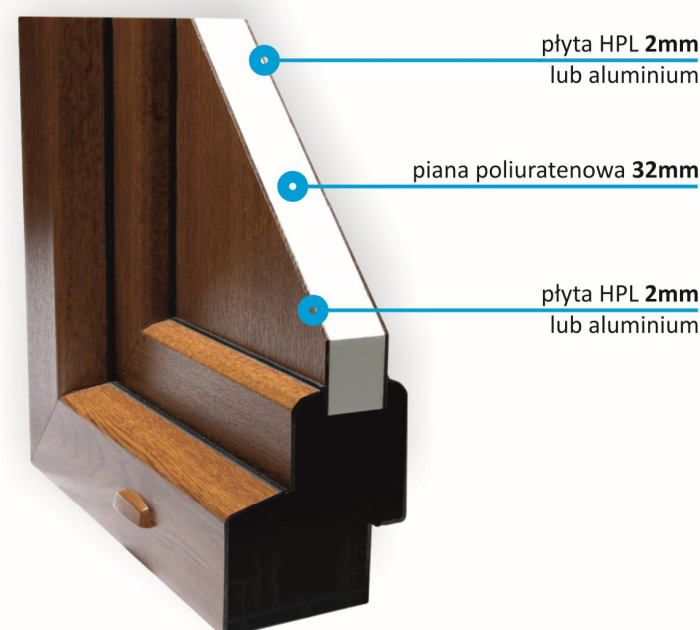

MODEL: DP-11

-pochwyt Wala P45 inox
-aplikacja umieszczana na zewn. zlicowana/nakładana
-szklenie: szkło matowe

MODEL: DP-12

-pochwyt Wala P45 inox
-aplikacja umieszczana na zewn. zlicowana/nakładana
-przeźrezowania na zewnątrz
-szklenie: float piaskowane z przezroczystymi paskami

Paleta kolorów:

Dąb specjalny (AP 01)	Dąb naturalny (AP 02)	Mahoń (AP 05)	Ciemny dąb (AP 06)	Zielony (AP 43)	Brzozowa (AP 52)	Szary antracyt (AP 60)	Szary (AP 61)	Szary bazaltowy (AP 62)	(AP 102) IDEAL 5000
Daglezja (AP 11)	Oregon III (AP 15)	Złoty dąb (AP 23)	Orzech (AP 27)	Biały strukturalny (AP 44)	Aluminium szczotkowane (AP 63)	Kwarc piaskowany (AP 65)	Szary betonowy (AP 70)	Szary agatowy (AP 71)	(AP 103) IDEAL 5000
Walnuss terra (AP 28)	Walnuss amaretto (AP 29)	Ciemny zielony (AP 30)	Ciemny czerwony (AP 32)	Brylantowy niebieski (AP 47)	Maron braun (AP 72)	(AP 75)	(AP 79)	(AP 88)	(AP 104) IDEAL 5000
Palisander (AP 33)	Szary (AP 34)	Antracytowy (AP 40)	Stalowy niebieski (AP 41)	Kremowy (AP 50)	(AP 89)	(AP 94)	Winchester (AP 95)	(AP 101) IDEAL 5000	(AP 105) IDEAL 5000

DESIGN

Panele zachwycają wyszukany wyglądem oraz perfekcją wykonania

IZOLACJA

Wypełnienie paneli sprawia, że stanowią one doskonałą izolację termiczną i akustyczną

WYTRZYMAŁOŚĆ

Kontrola jakości na każdym etapie produkcji zapewnia maksymalną wytrzymałość

SPECYFIKACJA TECHNICZNA WYPEŁNIEŃ **DOORPANELS**

PANEL 36mm

PANEL 24mm

BUDOWA SZYBY