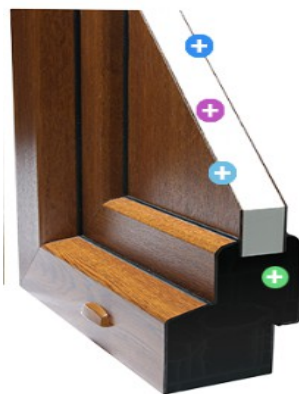

PROMOCJA NA DRZWI ZEWNĘTRZNE

PCV SL-76 MODEL DP-07

2-str. KOLOR

2800zł/szt. netto

POCHWYT WALA P45-1600mm GRATIS

SPECYFIKACJA TECHNICZNA DRZWI	
System	Salamander Streamline 76
Kolor	2*str. ANTRACYT satynowy 88 brązowy rdzeń (okł. HS F436-7003)
Ościeżnica	250221 ościeżnica OKIENNA STD (gł. 76mm,wys. 68mm,5k)
Konfiguracja ramy	Wymiary Sz x Ho: zakres 900-1140 x 2000-2140
Rodzaj zgrzewu	V-Perfect
Próg drzwi	Próg aluminiowy 20mm
Skrzydło	251040 skrzydło DRZWIOWE 130mm do wewnątrz + PRÓG
Listwa przyszybowa	LISTWA CLASSIC - LINE
Panel	36 mm: HPL 2mm[Szyba 4mat/20/33.1mat]HPL 2mm
Model panelu	DP - 07
Wypełnienie	PU 32mm
Okucie	Rozwierne - okucie drzwiowe
Zasuwnica	GU SECURITY AUTOMATIC
Strona wewnętrzna	Klamka PURE 8906-rozeta owal inox
Kolor klamki/pochwyty/rozetki po stronie wewnętrznej	INOX
Strona zewnętrzna	Pochwył WALA P45
Kolor klamki/pochwyty/rozetki po stronie zewnętrznej	INOX
Rodzaj pochwytu WALA po stronie zewnętrznej	P45 (A=1000-2300mm) (PODAJ DŁUGOŚĆ L)
Długość L pochwytu WALA	1600
Zawiasy	JOCKER
Kolor zawiasów	Automatycznie (zgodnie z kolorem skrzydła)
Wkładka zamka	STD

PANEL 36mm

- + Płyta HPL 2mm
lub aluminium 2mm
- + Polistyren ekstrudowany
XPS 32mm
- + Płyta HPL 2mm
lub aluminium 2mm
- + izolacja cieplna dla paneli
pełnych bez szyby U=0,80

PANEL 36mm

- + STRONA WEWNĘTRZNA
 - szyba bezpieczna VSG
- + STRONA ZEWNĘTRZNA
 - szyba bezpieczna VSG

* promocja dotyczy modelu DP-07 (szyba mat, bez aplikacji INOX).

* dekor typowy:

Biały, Szary SAL 02 HS 436-5049, Szary antracyt SAL 88 HS 436-7003, Antracytowy SAL 70 HS 436-5003, Machoń SAL 26 HS 436-2002, Winchester SAL 33 HS 436-3077, Złoty dąb SAL 51 HS 436-2036, Orzech SAL 21 HS 436-2035, Ciemny dąb SAL 25 HS 436-2007.